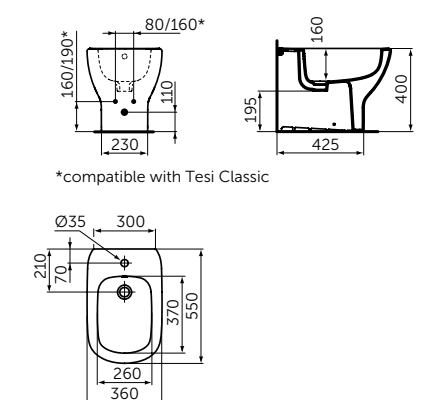

Артикул

T3540V3

*compatible with Tesi Classic

Aqua Blade

Скрытое крепление

Легкосъемное

Плавное Закрытие