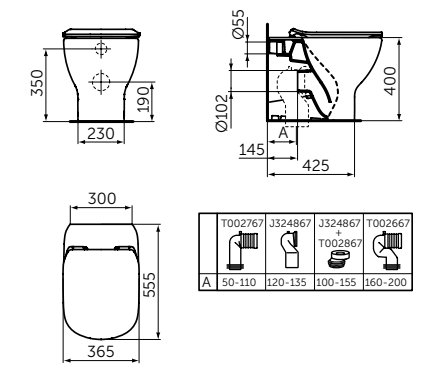

Артикул

T0077V3