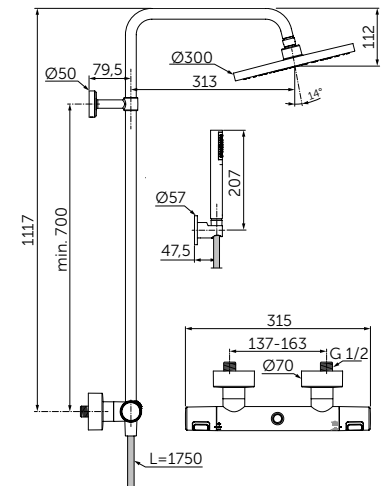

НАСТЕННЫЙ ТЕРМОСТАТИЧЕСКИЙ СМЕСИТЕЛЬ ДЛЯ ДУША

ОПИСАНИЕ

Термостатический смеситель для душа

Артикул

A7201XG

- Термостатический картридж FirmaFlow® Therm
- Монтаж на стандартных эксцентриках, скрытые гайки
- Затворы на керамических дисках G1/2 180°
- Технология "Cool body" ("Холодный корпус")
- Рукоятки с ограничителями температуры (40°C) и потока воды (50%)
- Встроенный обратный клапан
- Соответствие EN1111

НАСТЕННЫЙ ТЕРМОСТАТИЧЕСКИЙ СМЕСИТЕЛЬ ДЛЯ ВАННЫ/ДУША

ОПИСАНИЕ

Термостатический смеситель для ванны/душа

Артикул

A7544XG

- Термостатический картридж FirmaFlow® Therm
- Монтаж на стандартных эксцентриках, скрытые гайки
- Керамический переключатель интегрирован в рукоятку 180°
- Технология "Cool body" ("Холодный корпус")
- Рукоятки с ограничителями температуры (40°C) и потока воды (50%)
- Встроенный обратный клапан
- Соответствие EN1111

ДУШЕВАЯ СИСТЕМА С ТЕРМОСТАТОМ ДЛЯ ДУША

ОПИСАНИЕ

Термостатический смеситель, круглый ручной и верхний душ

Артикул

A7545XG

- Термостатический картридж FirmaFlow® Therm
- Монтаж на стандартных эксцентриках, скрытые гайки
- Керамический переключатель интегрирован в рукоятку 180°
- Технология "Cool body" ("Холодный корпус")
- Рукоятки с ограничителями температуры (40°C) и потока воды (50%)
- Встроенный обратный клапан
- Пластиковый верхний душ 200 мм, ограничение потока 12 л/мин.
- 1-функциональная душевая лейка Idealrain 100 мм, ограничение потока 8 л/мин.
- Шланг 1750 мм Idealflex
- Соответствие EN1111

ДУШЕВАЯ СИСТЕМА С ТЕРМОСТАТОМ ДЛЯ ДУША, С ТЕЛЕСКОПИЧЕСКОЙ ШТАНГОЙ

ОПИСАНИЕ

Термостатический смеситель, круглый ручной и верхний душ

Артикул

A7546XG