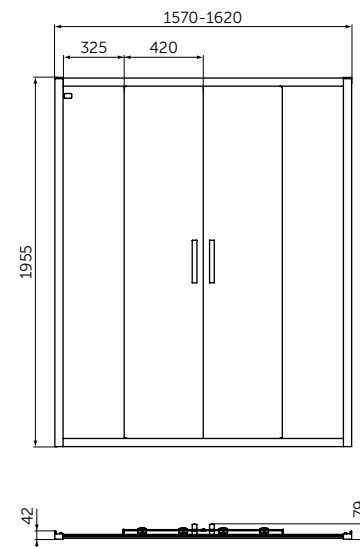

Артикул

K9282V3