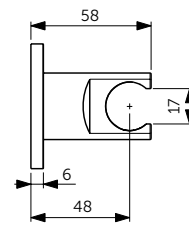

ОПИСАНИЕ	Артикул
Держатель для лейки ручного душа	BC806XG
- Металлический с пластиковым вкладышем для защиты покрытия - Для шланга с коническими гайками