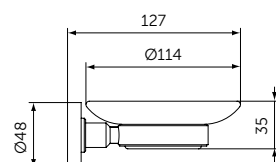

A9132XG

МЫЛЬНИЦА С ДЕРЖАТЕЛЕМ

ОПИСАНИЕ

Мыльница с держателем

- Ш:114 В:48 Г:127 мм
- Матовое стекло
- Для настенного монтажа

Артикул

A9122XG

СТАКАН С ДЕРЖАТЕЛЕМ