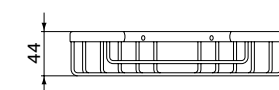

Артикул

A9119XG

УГЛОВАЯ ПОЛОЧКА

ОПИСАНИЕ

Угловая полочка

- Ш:211 В:44 Г:127 мм
- Для настенного монтажа

Артикул

A9105XG