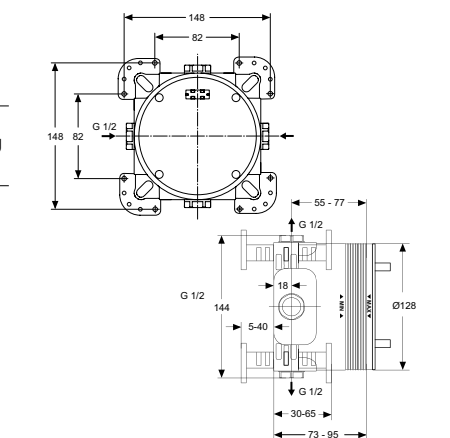

Артикул

A1000NU