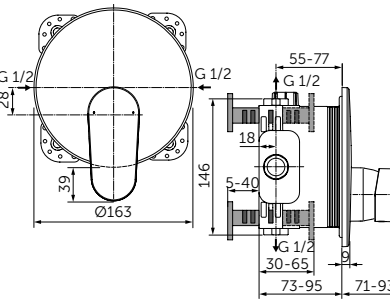

Артикул

A7349XG