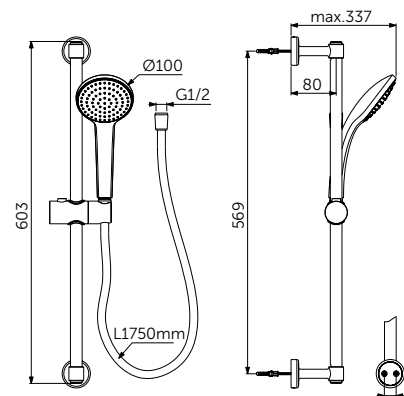

ДУШЕВАЯ СИСТЕМА СО СМЕСИТЕЛЕМ ДЛЯ ВАННЫ - 1126 ММ

ОПИСАНИЕ	Артикул
Однорукоятковый смеситель для ванны/душа, ручной душ, верхний душ	BC525XG

- Картридж 38 мм FirmaFlow с функцией HWTC (ограничение горячей воды) и CLICK
- Монтаж на стандартных эксцентриках, скрытые гайки
- Металлическая рукоятка с индикаторами горячей / холодной воды
- Встроенный обратный клапан
- 3-х ходовой керамический переключатель интегрирован в рукоятку 360°
- Металлическое крепление к стене (компенсация до 10 мм)
- Пластиковый верхний душ 200 мм, ограничение потока 12 л/мин.
- 1-функциональная душевая лейка Idealrain 100 мм, ограничение потока 8 л/мин.
- Шланг 1750 мм Idealflex

ДУШЕВОЙ ГАРНИТУР

ОПИСАНИЕ	Артикул
Ручной душ и штанга 600 мм	BD142XG

- 1-функциональная душевая лейка 100 мм
- Штанга 600 мм
- Крепление к стене регулируется по вертикали для легкой установки
- Легкоочищаемые резиновые форсунки
- Ограничение потока 8 л/мин.
- Шланг 1750 мм Idealflex
- Регулируемый по высоте и углу наклона слайдер