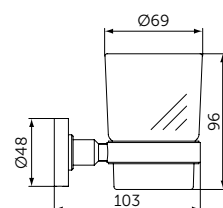

Артикул

A9120XG