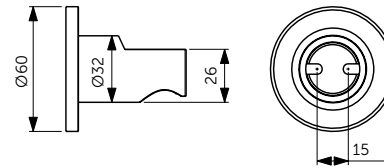

ОПИСАНИЕ	Артикул
Держатель для лейки ручного душа	BC806XG
- Металлический с пластиковым вкладышем для защиты покрытия - Для шланга с коническими гайками