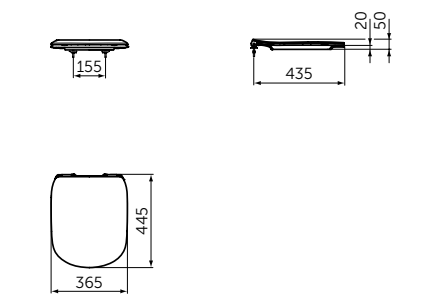

Артикул

T3527V3