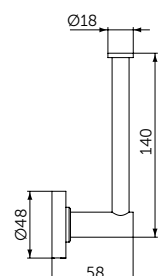

Артикул

A9132XG