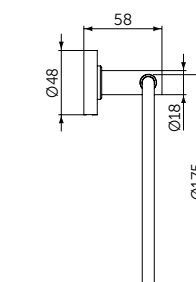

ПОЛОТЕНЦЕДЕРЖАТЕЛЬ-КОЛЬЦО

ОПИСАНИЕ

Полотенцедержатель-кольцо

- Ш:159 В:159 Г:58 мм
- Для настенного монтажа

Артикул

A9130XG

НАБОР АКСЕССУАРОВ

ОПИСАНИЕ