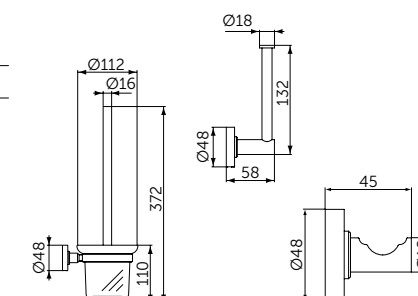

Артикул

A9246XG