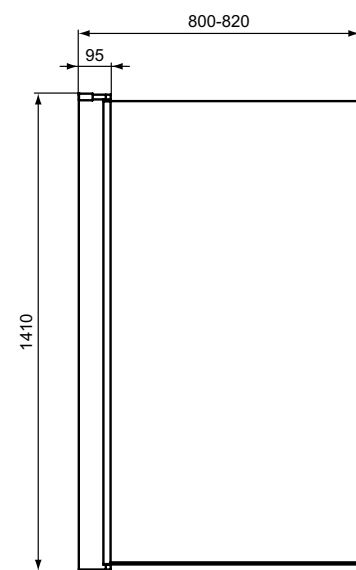

Толщина стекла
6 мм

Покрытие
Idealclean

Горизонтальная
регулировка 25 мм

ВАРИАНТЫ УГЛОВОЙ УСТАНОВКИ

Сегментные/асимметричные сегментные

Данные закругленные ограждения вписываются практически в любой дизайн ванной комнаты, создавая открытое пространство даже в тесных помещениях.

Сдвижная Дверь с боковой панелью

Сдвижные двери обеспечивают максимальный доступ там, где ограниченное пространство мешает их открыванию наружу. Но они также могут прекрасно подойти и для более просторных помещений, создавая душевые зоны класса люкс.

Угловой вход

Когда пространство ограничено со всех сторон душевого ограждения, угловой вход со сдвижными дверцами является эффективным решением.

Распашная дверь с боковой панелью

Данные двери открываются нараспашку, обеспечивая широкий доступ, и будучи скомбинированными с боковой панелью, создают легкую и воздушную зону душа.

Двустворчатая дверь с боковой панелью

Идеальное решение для пространств, где использование большой распашной двери может быть неудобным или невозможным. Совместите две стеклянных двери, открывающиеся отдельно в противоположные стороны. Это, естественно, уменьшит диапазон открывания каждой двери перед душевым ограждением.

УСТАНОВКА В НИШУ

Сдвижная дверь

Сдвижные двери - практичное решение для ниш, особенно в больших помещениях. Дверь скользит на роликах с плавным ходом, обеспечивая доступ в ограждение.

Распашная дверь

Данные двери отлично подходят для ниш, обеспечивая максимальное душевое пространство в сочетании с максимально свободным доступом.

Двустворчатая дверь

Использование конфигурации с двустворчатыми дверьми позволяет Вам установить более широкое душевое ограждение, поскольку такие двери создают сравнительно небольшие препятствия снаружи.