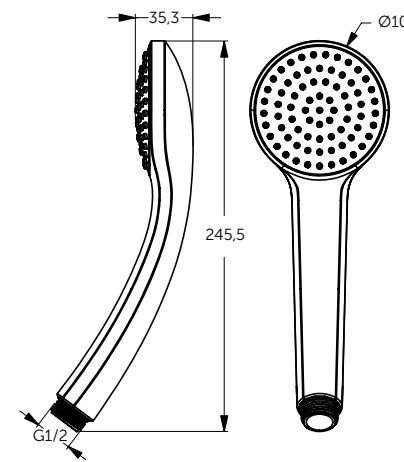

ДУШЕВОЙ ГАРНИТУР

ОПИСАНИЕ	Артикул
Ручной душ и штанга 600 мм	BD142XG

- 1-функциональная душевая лейка 100 мм
- Штанга 600 мм
- Крепление к стене регулируется по вертикали для легкой установки
- Легкоочищаемые резиновые форсунки
- Ограничение потока 8 л/мин.
- Шланг 1750 мм Idealflex
- Регулируемый по высоте и углу наклона слайдер

ДУШЕВАЯ СИСТЕМА СО СМЕСИТЕЛЕМ ДЛЯ ВАННЫ - 1507 ММ

ОПИСАНИЕ	Артикул
Однорукоятковый смеситель для ванны/душа, ручной душ, верхний душ	BC749XG

- Картридж 38 мм FirmaFlow с функцией HWTC (ограничение горячей воды) и CLICK
- Монтаж на стандартных эксцентриках, скрытые гайки
- Металлическая рукоятка с индикаторами горячей / холодной воды
- Встроенный обратный клапан
- 3-х ходовой керамический переключатель интегрирован в рукоятку 360°
- Металлическое крепление к стене (компенсация до 10 мм)
- Пластиковый верхний душ 200 мм, ограничение потока 12 л/мин.
- 1-функциональная душевая лейка Idealrain 100 мм, ограничение потока 8 л/мин.
- Шланг 1750 мм Idealflex

РУЧНОЙ ДУШ

ОПИСАНИЕ	Артикул
Ø 100 мм	B9402XG

- 1-функциональная душевая лейка
- Легкоочищаемые резиновые форсунки
- Подсоединение G 1/2"
- Ограничение потока 8 л/мин. (съемный ограничитель)

РУЧНОЙ ДУШ

ОПИСАНИЕ	Артикул
Stick	BC774XG

- Металлический ручной душ Stick
- 1-функциональный
- Легкоочищаемые резиновые форсунки
- Подсоединение G 1/2"

ШЛАНГ ДЛЯ ДУША

ОПИСАНИЕ	Артикул
1250 мм	A3306XG
1750 мм	A4109XG

- Уменьшает известковый налет и облегчает очистку
- Соединительные гайки с разъемами G1/2"
- Анти-скручивание
- Надежный - выдерживает до 50 кг
- Выдерживает постоянное давление до 5 бар