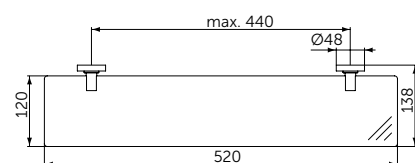

Артикул

A9124XG