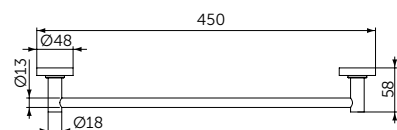

ОПИСАНИЕ

Полотенцедержатель

- Ш:450 В:48 Г:59 мм
- Для настенного монтажа

Артикул

A9117XG

КРЮЧОК

ОПИСАНИЕ

Крючок для полотенца